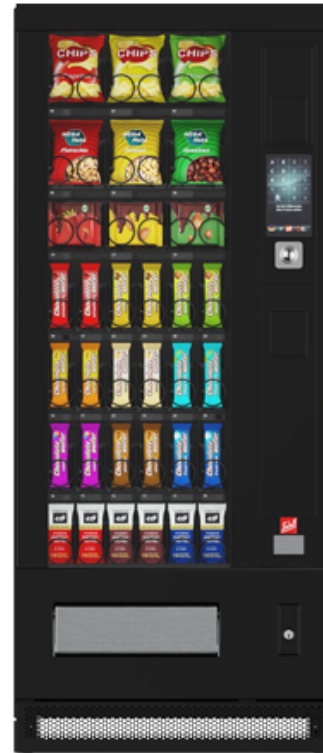

## SiLine<sup>®</sup> Snack S

### Allgemeine Fakten

- Verkauf von Süßwaren, Snacks, frischen Lebensmitteln, Getränken und Non-Food Artikeln aus Spiral- und Schieber-Warenfächern
- Kapazität: Der wahrscheinlich höchste Kühlraum der Branche
- Stationsfähig
- Warenfächer und Spiralen aus pulverbeschichtetem Metall
- SiLine® Combi: Andrücker geeignet für Produkte mit einem Durchmesser bis 72 mm
- Einheitlicher Einbaubereich der Zahlungssysteme
- Modularer Aufbau – besonders servicefreundlich und recyclingfähig