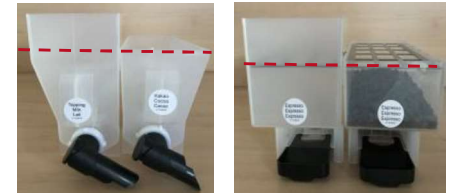

## Layouts

1 Bohnenbehälter  
3 Instantbehälter  
Frischmilch optional

2 Bohnenbehälter  
2 Instantbehälter  
Frischmilch optional

### ■ OCS

Die Produktbehälter lassen sich bei geschlossener Tür befüllen

### ■ OCS-XL

Höhere Produktbehälter  
= ~ 30% höhere Kapazität als Siamonie Smart OCS

MDB Schnittstelle inkl.

Bohenschauglass oberhalb der Tür.

Die Produktbehälter sind bei geschlossener Automatenür verriegelt.